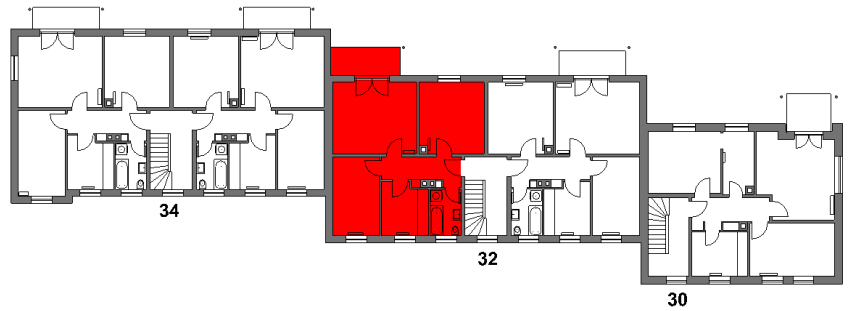

VE 260 – Holbeinstraße 32, 88131 Lindau

Wohnung Nr. 30

1.Obergeschoss links

Zimmer: 3

Wohnfläche: ca. 66 m²